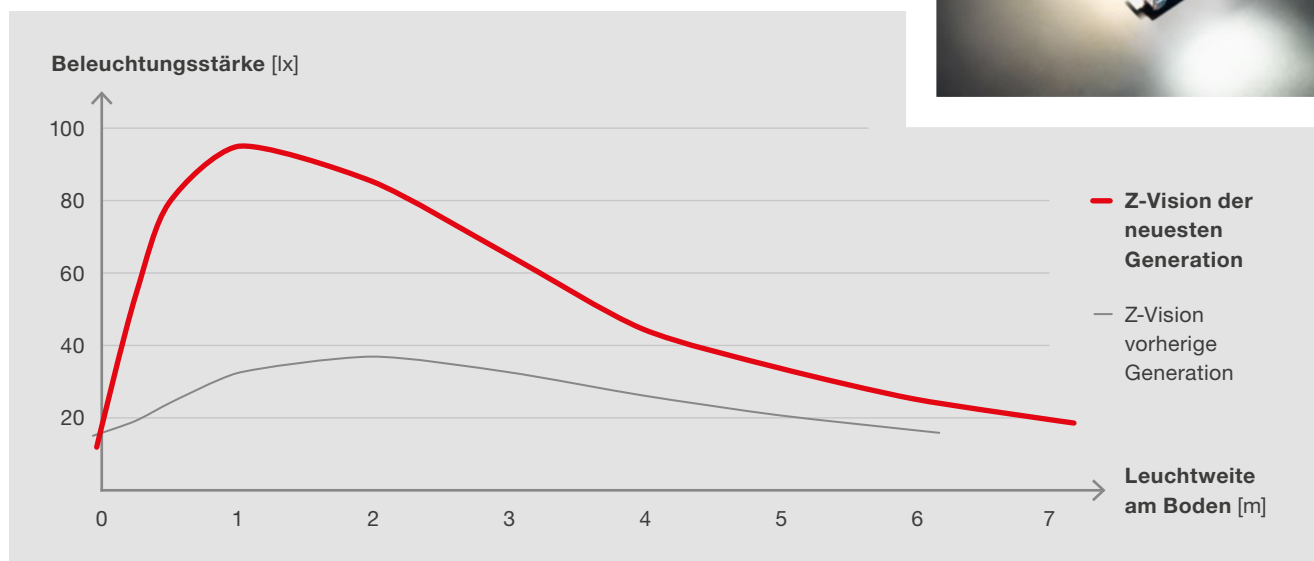

Z-Vision – Generationen im Vergleich

Abbildungen können Zubehör und/oder Sonderausstattung enthalten, die nicht zum serienmäßigen Liefer- oder Leistungsumfang gehören. Technische Änderungen vorbehalten. Für Druckfehler können wir keine Haftung übernehmen.

Albert Ziegler GmbH
Albert-Ziegler-Straße 1
89537 Giengen/Brenz
Deutschland

Telefon +49 (0)7322 951-0
Telefax +49 (0)7322 951-211
info@ziegler.de

Wir geben Sicherheit.

www.ziegler.de