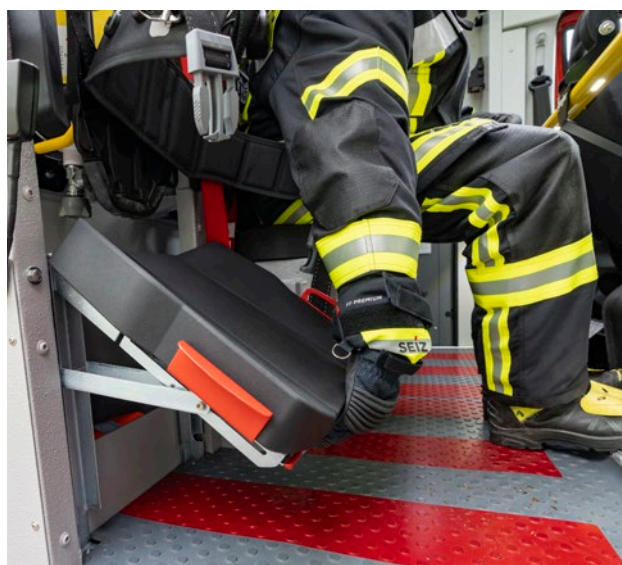

Z-Cab  4 PA

Mannschaftskabine mit 4 Pressluftatemsitzen

Für unsere Fahrzeugbaureihen auf Iveco-Daily-Fahrgestell

Ziegler

Wir geben
Sicherheit.

www.ziegler.de

Panoramadach

Durch das großflächige Panoramadach wird der Innenraum der Mannschaftskabine mit Tageslicht durchflutet. Dies sorgt nicht nur für ein einzigartiges Raumgefühl, sondern hilft der Besatzung auch beim Ausrüsten während der Einsatzfahrt.

Aufrechtes Einsteigen

Die Stehhöhe unterstreicht die Geräumigkeit der Kabine. Klappsitze im Einstiegsbereich sorgen für optimalen Bewegungsspielraum beim Ein- und Aussteigen.

Z-Cab 4 PA

Innovation mit 4 Atemschutzgeräten

Prägendes Merkmal der großzügigen Z-Cab 4 PA sind vier Pressluftatemsitze in Fahrtrichtung. Dank großem Panoramadach ist der Innenraum für die Staffelbesatzung 1+5 sehr hell. Unter Berücksichtigung von Ergonomie und Anforderungen an ein Löschfahrzeug wurde diese Kabine konzipiert und entwickelt.

Sie sorgt für hohe Einsatzleistung und kompakte Abmessungen in einem Fahrzeugkonzept, das speziell für enge Ortslagen, schnelle Erstangriffe und vielseitige Einsatzszenarien entwickelt wurde. Hervorragende Handhabung und Großzügigkeit zeichnen diese Gruppenkabine aus und sorgen für eine schnelle Einsatzbereitschaft vor Ort.